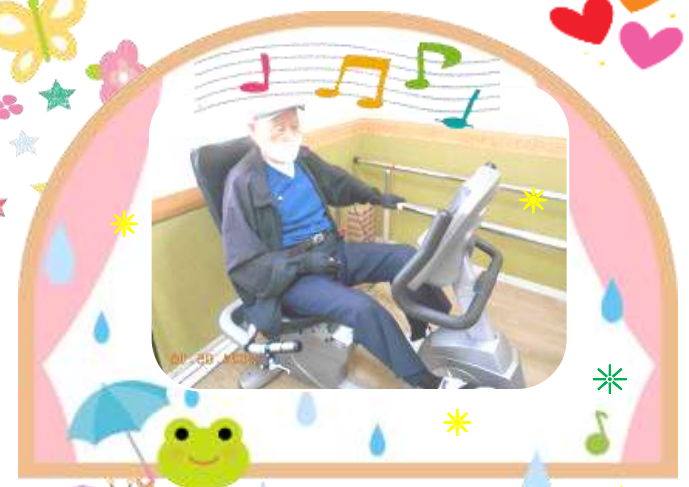

くすのき

令和6年6月号
デイサービスセンターくすのき園

今月の活動報告

6月行事予定

日	月	火	水	木	金	土
						1
♥	♥	♥	♥	♥	♥	鮎釣りゲーム
2	3	4	5	6	7	8
♥	自転車レース		落とし穴入れちゃ駄目よ		音楽レク	ボール転がしカップイ
9	10	11	12	13	14	15
♥	ビューティカラカ	ビニール傘玉入れ			落とし穴入れちゃ駄目よ	
16	17	18	19	20	21	22
♥	陣地取りゲーム		風船くぐり	ビューティカラカ	タオル大砲	
23 30	24	25	26	27	28	29
♥	ボール回収ゲーム	ビューティカラカ	色玉釣りゲーム	手作りおやつ		色玉釣りゲーム

ホームページを更新しました。一度チェックしてみてください♥
お知らせページ・献立表・職員の声・等々随時更新中！！

<https://kusunokien.sakura.ne.jp/>

Instagram始めました。是非検索してみてください♥

「**kusunokiday**」

新しい自転車型のペダル漕ぎを導入しました。

負荷もその人に合わせて調整できます。

脈拍測定・漕いだ距離も分かるようになっています。

適切な筋力トレーニングを行うことで、姿勢保持能力の向上、転倒予防、

移動能力の向上を図ることができ、生活の質の向上につながります。

高齢者でもリハビリを継続することで筋力増強の効果が得られると言われて

います。しかし無理をすると怪我や関節痛となるので園では個別メニューでリハビリを実施しています。

暑さになれるにも適度な運動が効果的だと言われていますのでこれからも頑張りましょう。

御家族様の施設見学・お知り合いの方々の体験利用もお待ちしています♪

楽しいボランティアの慰問や保育園との交流の日もありお勧めです♪